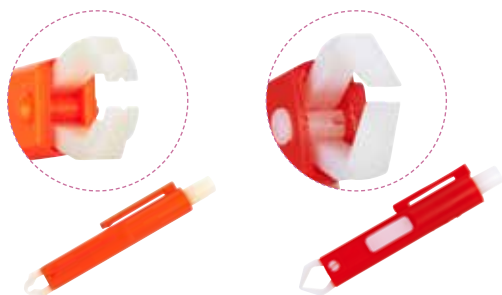

275510

275511/275512

Urządzenie do usuwania kleszczy

Poręczne, plastikowe urządzenie do prostego usuwania kleszczy. Szczypce umieszcza się po obu stronach pasożyta i "wykręca" go.

Nr kat.	Nazwa	Kolor
275510	BUSTER Urządzenie do usuwania kleszczy, luksusowe	pomarańczowy
275511	BUSTER Urządzenie do usuwania kleszczy, standard, wzmocnione	czerwony
275512	BUSTER Urządzenie do usuwania kleszczy, na kartoniku	czerwony