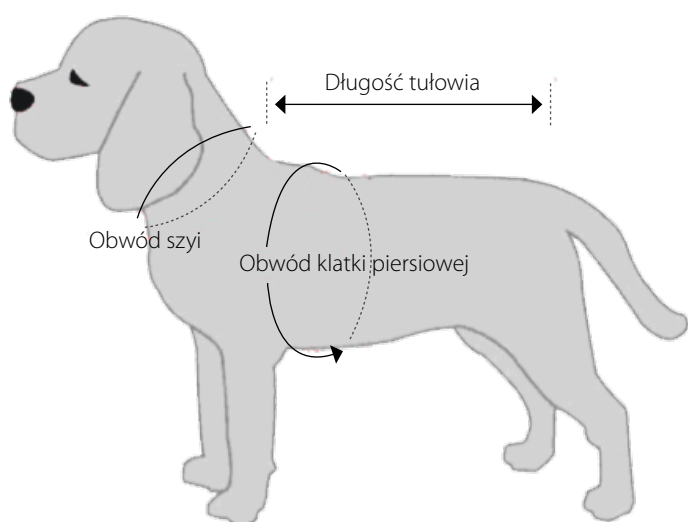

BUSTER Kurtka przeciwdeszczowa

Rozmiar	Obwód szyi	Obwód klatki piersiowej	Długość tułowia
	z regulacją	z regulacją	bez regulacji
XXS	23-28 cm	28-34 cm	20 cm
XS	26-32 cm	34-40 cm	26 cm
S	30-36 cm	40-46 cm	32 cm
S/M	34-40 cm	46-52 cm	36 cm
M	38-44 cm	52-58 cm	40 cm
M/L	42-48 cm	58-64 cm	44 cm
L	46-52 cm	64-70 cm	48 cm
XL	50-56 cm	72-78 cm	54 cm
XXL	54-60 cm	78-86 cm	60 cm

BUSTER Kurtka softshell

Rozmiar	Obwód szyi	Obwód klatki piersiowej	Długość tułowia
	z regulacją	z regulacją	bez regulacji
XXS	23-28 cm	28-34 cm	20 cm
XS	26-32 cm	34-40 cm	26 cm
S	30-36 cm	40-46 cm	32 cm
S/M	34-40 cm	46-52 cm	36 cm
M	38-44 cm	52-58 cm	40 cm
M/L	42-48 cm	58-64 cm	44 cm
L	46-52 cm	64-70 cm	48 cm
XL	50-56 cm	72-78 cm	54 cm
XXL	54-60 cm	78-86 cm	60 cm

BUSTER Kurtka zimowa

Rozmiar	Obwód szyi	Obwód klatki piersiowej	Długość tułowia
	z regulacją	z regulacją	bez regulacji
XXS	23-28 cm	28-38 cm	20 cm
XS	26-32 cm	32-42 cm	26 cm
S	30-36 cm	38-48 cm	32 cm
S/M	34-40 cm	44-56 cm	36 cm
M	38-44 cm	50-62 cm	40 cm
M/L	42-48 cm	56-70 cm	44 cm
L	46-52 cm	62-78 cm	48 cm
XL	50-56 cm	70-88 cm	54 cm
XXL	54-60 cm	78-98 cm	60 cm