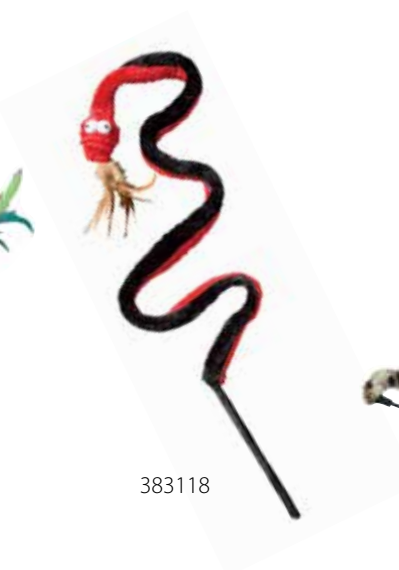

383132

383118