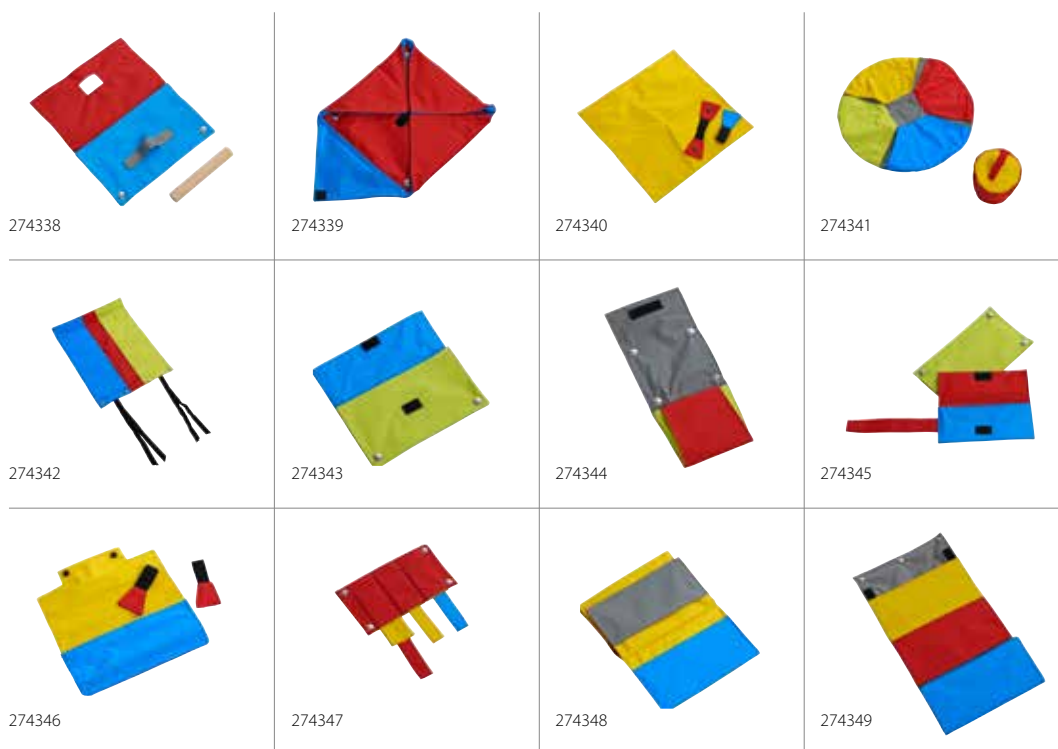

ZESKANUJ KOD
I OBEJRZYJ FILM

Nr kat.	Nazwa
274337	BUSTER Mata interaktywna, zestaw startowy z matą i trzema zabawkami-aktywnościami
274338	Zabawka-aktywność do Maty interaktywnej BUSTER - "koperta"
274339	Zabawka-aktywność do Maty interaktywnej BUSTER - "lilia wodna"
274340	Zabawka-aktywność do Maty interaktywnej BUSTER - "rożek"
274341	Zabawka-aktywność do Maty interaktywnej BUSTER - "szkatułka"
274342	Zabawka-aktywność do Maty interaktywnej BUSTER - "mała rolka"
274343	Zabawka-aktywność do Maty interaktywnej BUSTER - "portfel z jedną kieszonką"
274344	Zabawka-aktywność do Maty interaktywnej BUSTER - "portfel z trzema kieszonkami"
274345	Zabawka-aktywność do Maty interaktywnej BUSTER - "mała pułapka"
274346	Zabawka-aktywność do Maty interaktywnej BUSTER - "duża rolka"
274347	Zabawka-aktywność do Maty interaktywnej BUSTER - "duża pułapka"
274348	Zabawka-aktywność do Maty interaktywnej BUSTER - "książka"
274349	Zabawka-aktywność do Maty interaktywnej BUSTER - "portfel z czterema kieszonkami"